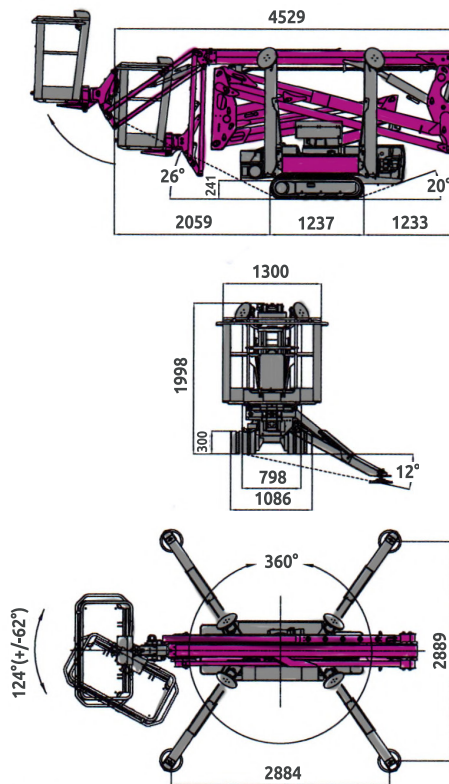

Malerei  
Gerüstbau  
Meisterbetrieb

Süß

Süß macht das!

GELENKTELESKOP-  
ARBEITSBÜHNE  
HINOWA 17.15

17,06 m

15,06 m

7,50 m

230 kg

1,335 x 0,69 m

1,99 m

0,80 m

1,10 m

2,89 m

4,52 m

2300 kg

Diesel

124° (+/-62°)

16° / 28,7%

1.731 daN -  
2,45 daN/cm<sup>2</sup>

Kabelfern-  
bedienung

Rudolf Süß oHG | Abschnede 202 | Cuxhaven  
Gerüstbau 39679-11 | Malerei 39679-12  
[www.suess-macht-das.de](http://www.suess-macht-das.de)