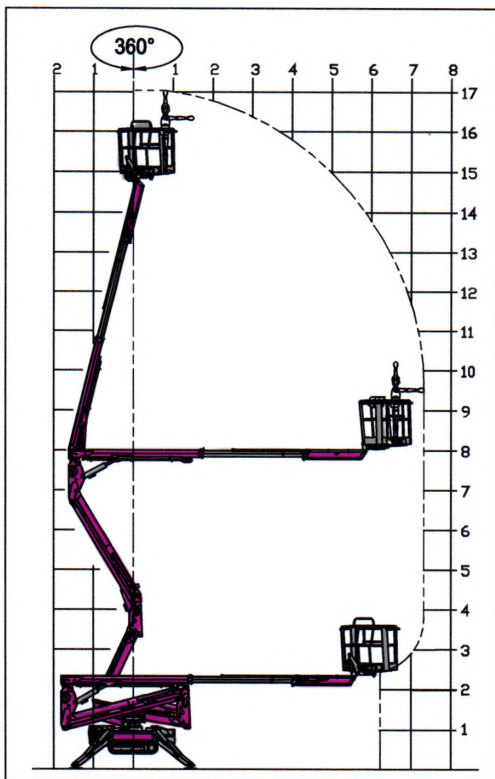

Malerei  
Gerüstbau  
Meisterbetrieb

Süß

Süß macht das!

GELENKTELESKOP-  
ARBEITSBÜHNE  
HINOWA 17.15

17,06 m

15,06 m

7,50 m

230 kg

1,335 x 0,69 m

1,99 m

0,80 m

1,10 m

2,89 m

4,52 m

2300 kg

Diesel

124° (+/-62°)

16° / 28,7%

1.731 daN -  
2,45 daN/cm<sup>2</sup>

Kabelfern-  
bedienung

Rudolf Süß oHG | Abschnede 202 | Cuxhaven  
Gerüstbau 39679-11 | Malerei 39679-12  
[www.suess-macht-das.de](http://www.suess-macht-das.de)